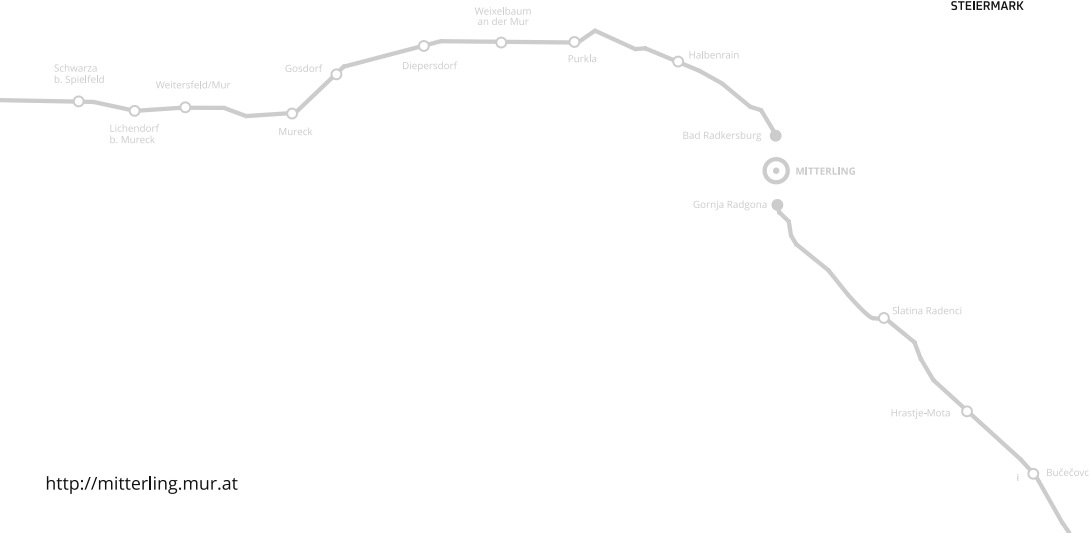

MITTERLING

Eine Hörspielmaschine für einen imaginären Bahnhof

Stroj, ki z radijsko igro posnema namišljeno železniško postajo

Josef Klammer / Albert Pall / Joachim Baur

KUNST
IM ÖFFENTLICHEN RAUM
STEIERMARK