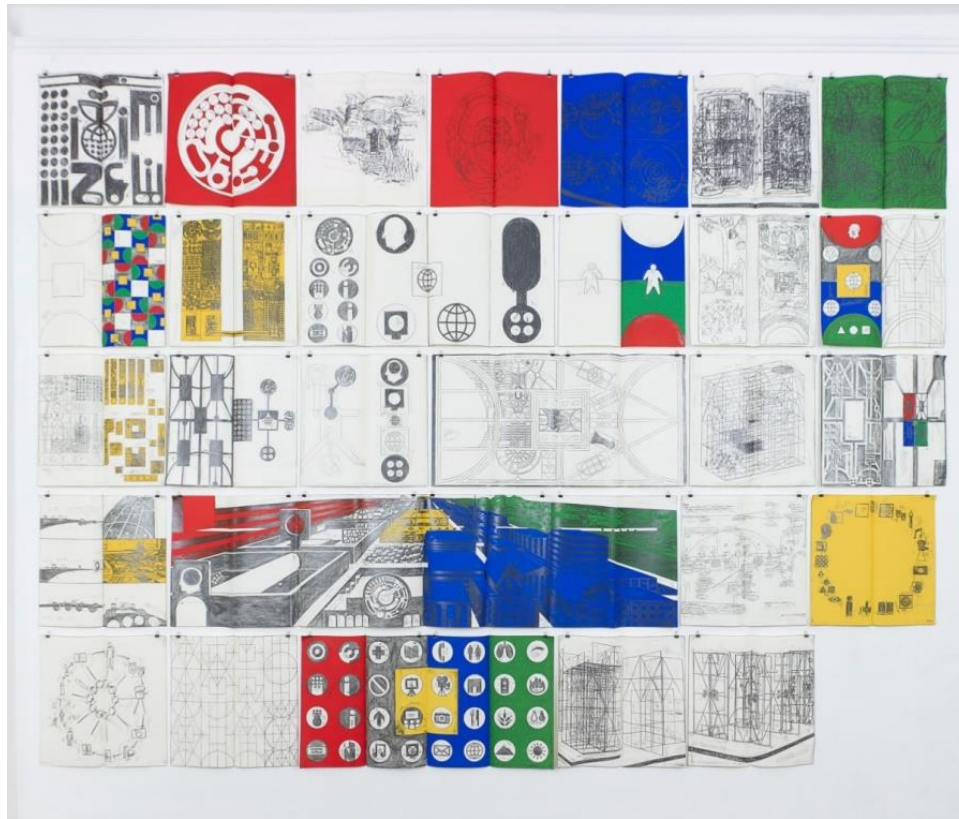

(Ankauf 2009)

Alfons Schilling | Ohne Titel | 1960

(Ankauf 2009)

John M. Armleder | Guitar Multiple | 1987

(Ankauf 2010)

Franco Costalonga | Ohne Titel (Kinetisches Objekt) | 1975

(Ankauf 2012)

Matt Mullican | 88 Maps | 2010