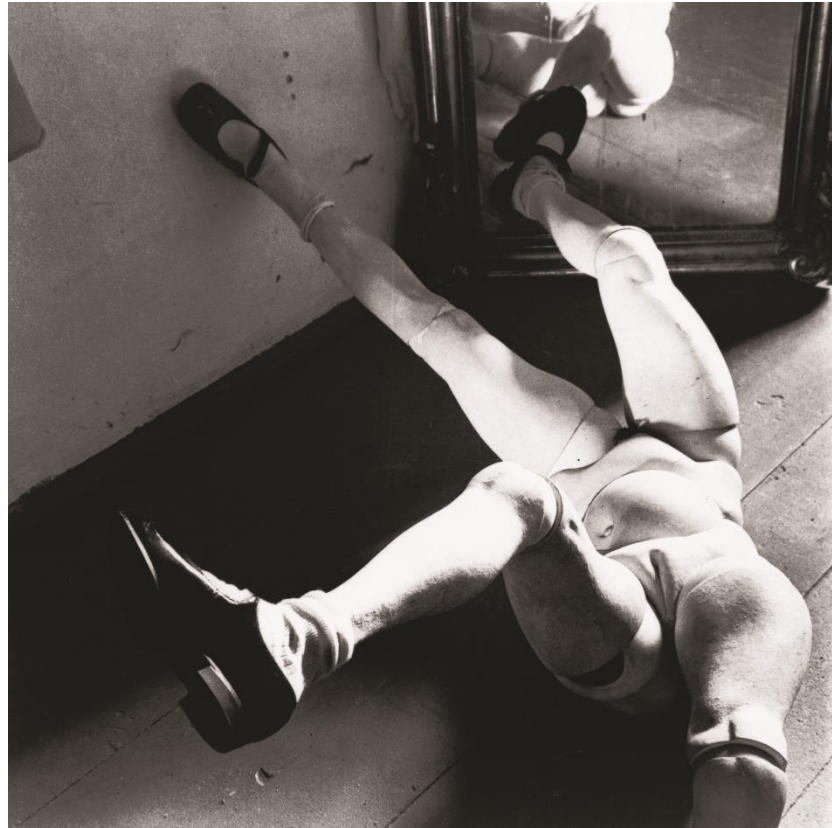

Hans Bellmer | La Pupée | 1935/1983

(Ankauf 2003)