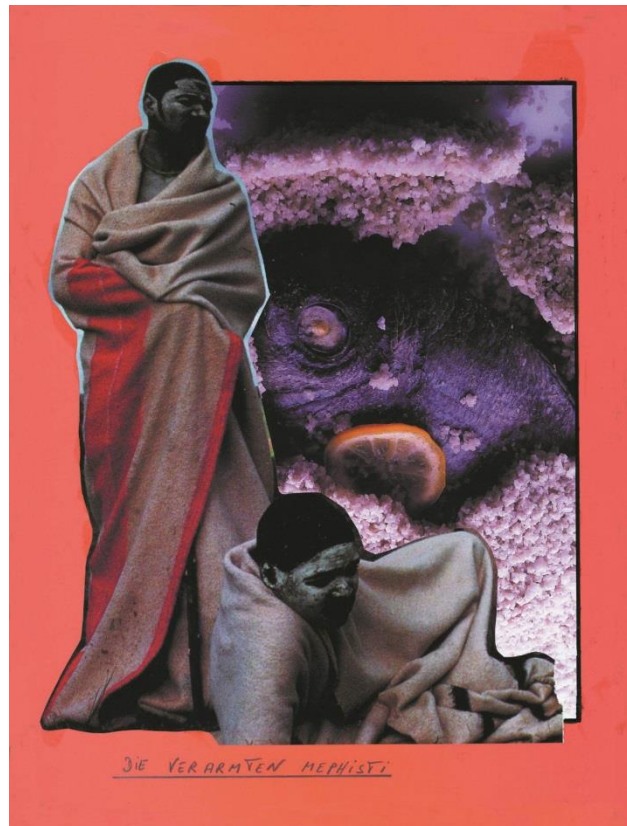

Dennis Adams | Blue Spill | 1993

(Ankauf 1994)

Werner Büttner | Die verarmten Mephisti | 2000

(Ankauf 2003)

Louise Lawler | Ohne Titel | 1989/1998

(Ankauf 2003)

Pepe Smit | Pin Down | 1996

(Ankauf 2003)

Johannes Wohlfahrt | Familie | 1928

(Ankauf 2003)

Hans Bellmer | La Pupée | 1935/1983

(Ankauf 2003)

Eikoh Hosoe | Yukio Mishima. Barakei – Ordeal by Roses | 1961

(Ankauf 2003)

Jean-Jacques Lebel | Sacher-Masoch, the Founder of Masochism | 1962